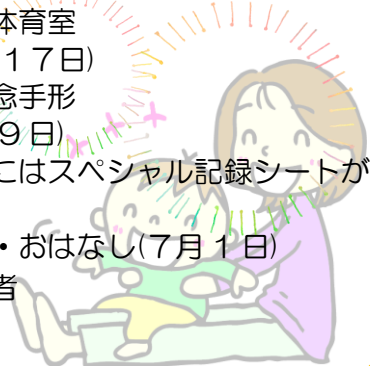

ホームページは

こちら

最新情報は
ホームページを
ご覧ください★

今後の状況によって予定しているイベント等が中止となる場合もあります。

最新情報は、ホームページ(随時更新)をご覧ください。当センターまでお問い合わせください。

6月・7月のFun²おやこDAY

【日 時】6月17日(木)・24(木)

7月1日(木)・29日(木)

10:00~10:45

【場 所】中央児童センター 体育室

【内 容】スカーフあそび(6月17日)

身長・体重測定・記念手形

(6月24日・7月29日)

*誕生月のお友だちにはスペシャル記録シートがあります

セタフオトスポット・おはなし(7月1日)

【対 象】未就園児とその保護者

【参加費】無料(申込不要)

6月・7月のFun²かぞくDAY

【日 時】6月17日(木)・24(木)・7月1日(木)

15:30~16:30

【場 所】中央児童センター 体育室

【内 容】スカーフあそび(6月17日)

身長・体重測定・記念手形(6月24日)

*誕生月のお友だちにはスペシャル記録シートがあります

セタフオトスポット・おはなし(7月1日)

子育て相談(全日)

【対 象】幼児とその家族

【参加費】無料(申込不要)

すくすくこども相談

【日 時】7月7日(水) 10:00~12:00

【場 所】中央児童センター 体育室

【内 容】保育士による発達相談